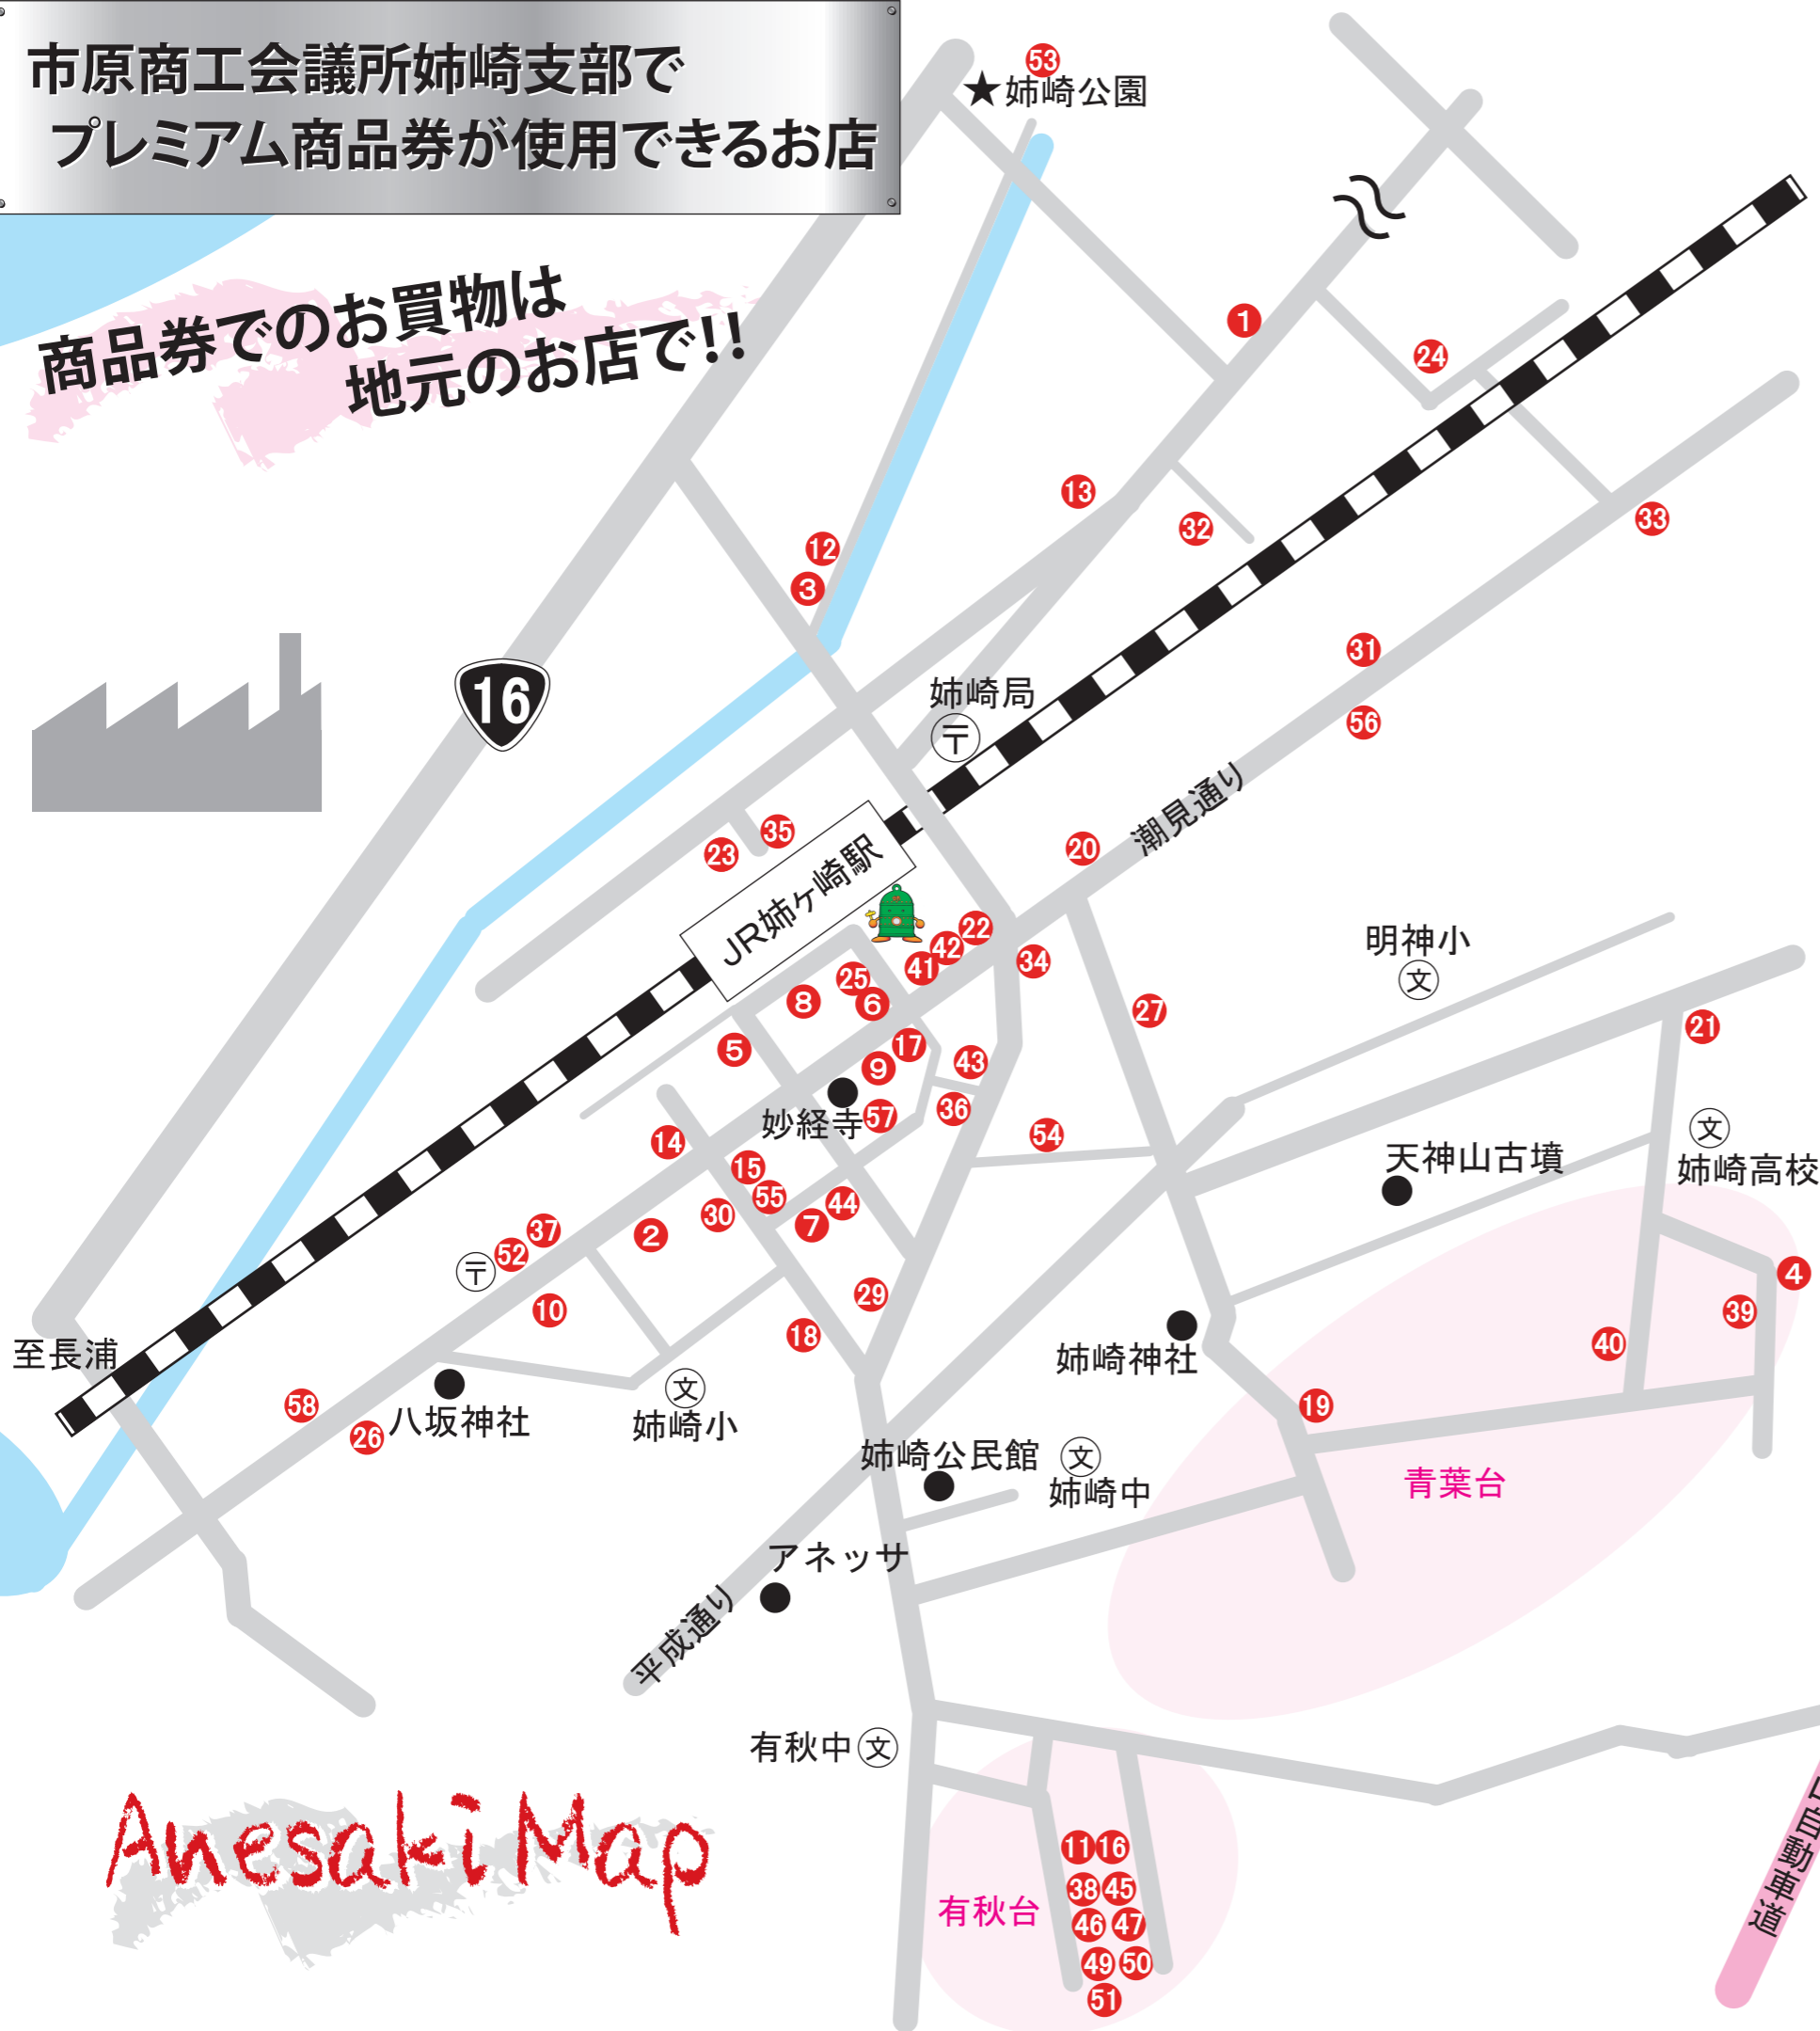

市原商工会議所姉崎支部で
プレミアム商品券が使用できるお店

商品券でのお買物は
地元のお店で!!

市原商工会議所姉崎支部で
プレミアム商品券が使用できるお店

- | | |
|---------------------|-----------------|
| 1 Custom Support K | 30 藤田肥料店 |
| 2 穴倉呉服店 | 31 スーパーガッツ 姉崎店 |
| 3 イエローハット姉崎店 | 32 ふくやSUDA |
| 4 スーパーわかば | 33 懐石料理 淡粋 |
| 5 ゴット | 34 中西石材店 |
| 6 ヘアーオフ 姉崎店 | 35 市原ビール王国 |
| 7 魚正商店 | 36 渡辺輪業 |
| 8 汐香る店 海 | 37 ビューティー あねさき |
| 9 割烹 はせ川 | 38 スーパー富分 有秋台店 |
| 10 姉崎家具センター | 39 あとーる せき |
| 11 きくち洋品店 | 40 樋渡 |
| 12 姉ヶ崎タクシー | 41 美容スター |
| 13 市原起業 | 42 理容スター |
| 14 姉崎松月堂 | 43 旬鮮食菜 鳥安 |
| 15 藤田金物店 | 44 ホームマート川口酒店 |
| 16 有秋プラザ | 45 プラザキッチン |
| 17 藤田陶器店 | 46 斉藤書店 |
| 18 メガネのイガラシ | 47 ヨシダフォトサービス |
| 19 大多喜ガス姉崎サービスショップ | 48 おかじま |
| 20 東洋トラベルサービス | 49 周防商店 |
| 21 始関石油 | 50 シノザキ |
| 22 宝生堂サカキバラ姉崎店書籍館 | 51 佐久間クリーニング店 |
| 23 宝生堂サカキバラ西口店文具館 | 52 斉藤書店 |
| 24 Fleuve Colline | 53 F C VONDS 市原 |
| 25 小池海苔店 | 54 大衆割烹 網元 |
| 26 古川商店 | 55 婦人服 白樺 |
| 27 手打そば 伝兵衛 | 56 A S A 姉ヶ崎 |
| 28 エネオス立野サービスステーション | 57 石狩 |
| 29 米のサイトウ姉崎店 | 58 GuuFactory |

※上記リストは姉崎支部の加盟店を紹介しています。
上記以外にも利用できるお店がありますので、
加盟店名簿(販売当日、販売場所で配布)及び
市原商工会議所のホームページでご確認ください。

Anesaki Map

地元のお店で
使ってネ